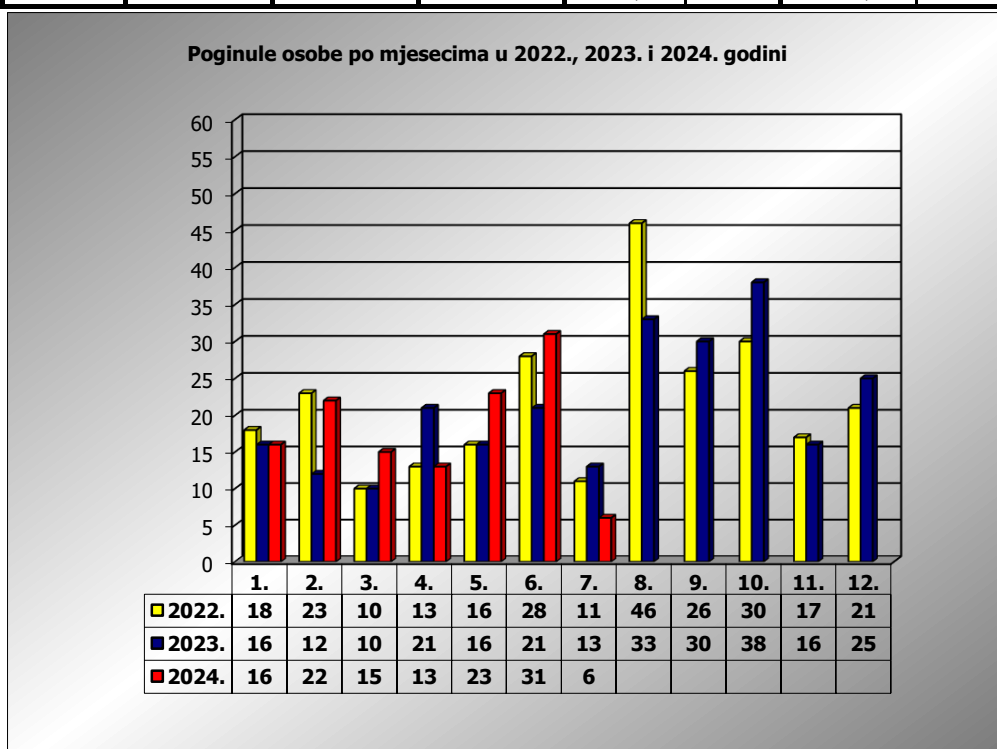

**PRIKAZ POGINULIH OSOBA U PROMETNIM NESREĆAMA U 2024.
GODINI U REPUBLICI HRVATSKOJ PO MJESECIMA
(usporedba s 2022. i 2023. godinom)**

mjesec	poginuli			2024./2022.		2024./2023.	
	2022. g.	2023. g.	2024. g.				
siječanj	18	16	16	-11,1%	-2	0,0%	0
veljača	23	12	22	-4,3%	-1	83,3%	10
ožujak	10	10	15	50,0%	5	50,0%	5
travanj	13	21	13	0,0%	0	-38,1%	-8
svibanj	16	16	23	43,8%	7	43,8%	7
lipanj	28	21	31	10,7%	3	47,6%	10
srpanj	11	13	6	-45,5%	-5	-53,8%	-7
kolovoz	46	33					
rujan	26	30					
listopad	30	38					
studen	17	16					
prosinac	21	25					

I - III	51	38	53	3,9%	2	39,5%	15
I - VI	108	96	120	11,1%	12	25,0%	24
I - VII	119	109	126	5,9%	7	15,6%	17

VII. mjesec - podaci s danom 10.07.2022., 2023. i 2024.